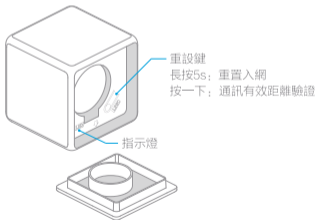

快速設定

- 1、請依照閘道器快速入門指南，將閘道器加入app。
- 2、開啟app，點選首頁右上角「+」，進入「加入設備（配件）」頁面，選擇魔方控制器，並依照提示進行操作。

*如加入失敗，請將設備移近閘道器後重試。

有效距離驗證：在使用位置，用力甩一下設備或按一下設備重設鍵，閘道器發出提示音，表明設備與閘道器之間可以有效通訊。

*為了確保無線通訊穩定，請避免放置在金屬表面。

基本參數

產品型號：MFKZQ01LM