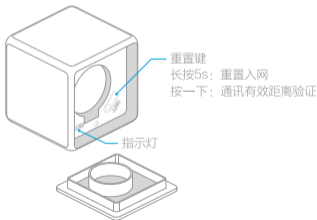

魔方控制器说明书

产品介绍

Aqara魔方控制器是一款可以识别多种动作的智能无线控制器。通过app进行配置后，可联动控制各种智能家居设备。

*本产品需要配合具备网关功能的设备使用；

*本产品仅限室内使用。

简体中文