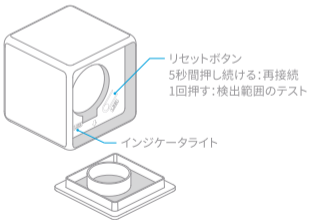

*ハブが必要となります。

*本製品は屋内専用です。

クイック設定

1. ハブのクイックスタートガイドに従い、ハブをアプリに追加してください。
2. アプリを開き、「Home」(ホーム)をタップした後、上右隅の「+」をタップして「Add Device (Accessory)」(デバイス(アクセサリ)を追加) ページへ進みます。「Cube」(キューブ)を選び、指示に従い追加します。

*接続がうまくいかない場合、アクセサリをハブに近づけて、再度お試しください。