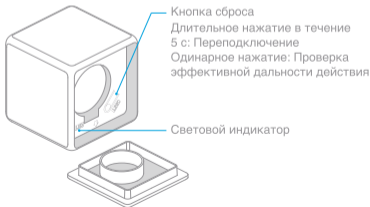

Краткое руководство по эксплуатации куба-контроллера

Общая информация о продукте

Куб-контроллер Aqara — это интеллектуальный беспроводной контроллер, который распознает множество действий. Сконфигурируйте куб-контроллер с помощью приложения, и его можно использовать для управления различными интеллектуальными аксессуарами посредством связанного управления.

- Требуется хаб.
- Данный продукт предназначен для эксплуатации только в помещении.