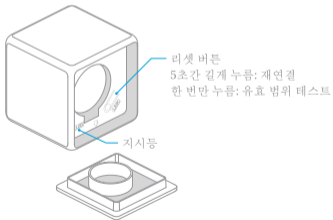

* 허브 필요.

* 이 제품은 실내용입니다.

빠른 설정

1. 허브 쿼크 설치 가이드에 따라 허브를 앱에 추가해 주십시오.
2. 앱을 열고 “Home”(홈)을 탭한 다음에 오른쪽 상단 구석의 “+”를 탭하여 “Add Device (Accessory)”(장치 추가(액세서리))페이지로 들어갑니다. “Cube”(큐브)를 선택하고, 지시에 따라 추가합니다.

*연결이 되지 않는 경우, 액세서리를 허브에 더 가까이 이동시켜서 다시 시도해 주십시오.