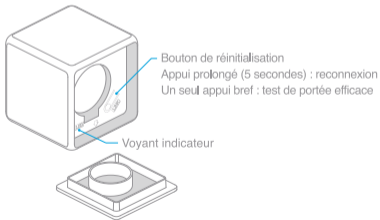

Guide de démarrage rapide du Cube

Présentation du produit

Le Cube Aqara est un contrôleur sans fil intelligent capable d'exécuter différentes actions. Configurez le Cube depuis l'application, afin de l'utiliser pour commander différents accessoires intelligents à l'aide de couplages de commande.

- Un concentrateur est nécessaire.
- Cet appareil ne doit être utilisé qu'à l'intérieur.