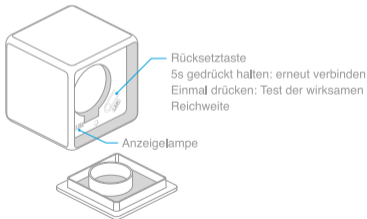

地址：廣東省深圳市南山區留仙大道塘嶺路1號金騏智谷
大廈8樓

Cube – Schnellstartanleitung

Produktübersicht

Der Aqara-Cube ist ein intelligenter kabelloser Controller, der mehrere Aktionen erkennt. Konfigurieren Sie den Cube einfach per App, dann können Sie mit ihm verschiedene intelligente Zubehörgeräte über Datenlink steuern.

- * Ein Hub ist erforderlich.
- * Dieses Gerät ist nur für Verwendung in Innenräumen bestimmt.

Deutsch

Schnelleinrichtung

1. Bitte fügen Sie den Hub entsprechend der Hub-Schnellstartanleitung zur App hinzu.
2. Bitte öffnen Sie die App, tippen Sie auf „Home“ (Haus) und dann auf „+“ in der oberen rechten Ecke, um die Seite „Add Device (Accessory)“ (Gerät hinzufügen (Zubehör)) aufzurufen. Tippen Sie auf „Cube“ und fügen Sie ihn gemäß der Anleitung hinzu.