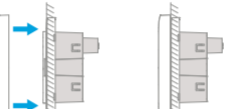

墙壁插座（ZigBee版） 使用说明书及三包卡

产品介绍

Aqara墙壁插座（ZigBee版）是一款采用ZigBee无线通讯协议的智能插座，在不破坏原有家装风格的同时，具备更高的使用安全性，搭配Aqara或小米品牌的带网关功能的设备（以下简称“网关”），可实现远程控制、定时开关、电量统计等功能。

* 本产品限室内使用，建议由专业人士安装。安装前请先关闭总闸，安装完成后开启总闸，并通过“米家”APP将墙壁插座与网关连接（详见“安装方法”和“添加设备”）

安装方法

墙壁插座（ZigBee版）安装方便，无需改动原有的线路，直接替换传统墙壁插座，具体安装步骤如下：

1、关闭电源总闸，拧松背面螺丝，将墙壁接线盒里的火线和零线分别接到输入端L孔和N孔，将墙壁接线盒里的地线接到中间孔，拧紧螺丝，接线图如下所示。

2、用一字螺丝刀掀起插座面壳。

3、用螺丝钉将插座固定到墙壁接线盒里。

4、扣上插座面壳即可。

5、开启总闸，蓝色指示灯闪烁一下，表示正常通电。按下按键，红色指示灯持续慢闪，表示插座正常，连接网关后，根据“添加设备”指引，添加墙壁插座。