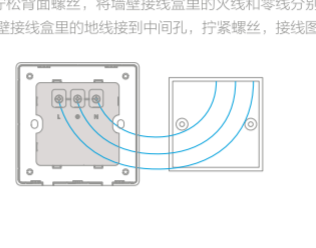

墙壁插座（ZigBee版） 使用说明书及三包卡

产品介绍

Aqara墙壁插座（ZigBee版）是一款采用ZigBee无线通讯协议的智能插座，在不破坏原有家装风格的同时，具备更高的使用安全性，搭配Aqara或小米品牌的带网关功能的设备（以下简称“网关”），可实现远程控制、定时开关、电量统计等功能。

* 本产品限室内使用，建议由专业人士安装。安装前请先关闭总闸，安装完成后开启总闸，并通过“米家”APP将墙壁插座与网关连接（详见“安装方法”和“添加设备”）

安装方法

墙壁插座（ZigBee版）安装方便，无需改动原有的线路，直接替换传统墙壁插座，具体安装步骤如下：

1、关闭电源总闸，拧松背面螺丝，将墙壁接线盒里的火线和零线分别接到输入端L孔和N孔，将墙壁接线盒里的地线接到中间孔，拧紧螺丝，接线图如下所示。

2、用一字螺丝刀掀起插座面壳。

3、用螺丝钉将插座固定到墙壁接线盒里。

4、扣上插座面壳即可。

5、开启总闸，蓝色指示灯闪烁一下，表示正常通电。按下按键，红色指示灯持续慢闪，表示插座正常，连接网关后，根据“添加设备”指引，添加墙壁插座。

下载客户端

在应用商店搜索“米家”，或扫描以下二维码下载米家APP。

设备操控及更多智能产品购买
请登录“米家”APP

添加设备

打开“米家”APP，选择需要连接的网关，在设备页面点击添加子设备，根据APP提示操作，直到网关语音提示“连接成功”。

* 如添加失败，请将网关移近墙壁插座后重试。

基本参数

产品型号：QBCZ11LM
产品尺寸：86x86x45mm
无线连接：ZigBee
输入电压：100~250V~，50Hz
最大负载：10A/2500W
工作温度：-10℃~+50℃
工作湿度：5%~95% RH，无冷凝
支持设备：Android 4.4/iOS 8.0及以上