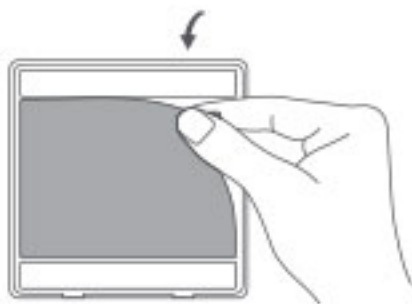

## 快速设置

- 1、请依照网关说明书，将网关添加到app；
- 2、打开app，点击首页右上角“+”，进入“添加设备（配件）”页面，选择无线开关 D1（贴墙式单键版），并依照提示进行操作；
- 3、如需帮助请查询：[www.aqara.com/support](http://www.aqara.com/support)。

\*如添加失败，请将设备移近网关后重试。

## 安装方法

有效距离验证：在预选的安装位置，快速按击按键5次，网关发出提示音，表明设备与网关之间可以有效通讯。

\*为了确保无线通信稳定，请避免安装在金属表面。

方式一：直接放置在所需位置。

方式二：撕下胶贴保护膜，粘贴在所需位置。

\*请确保粘贴位置表面清洁干燥。