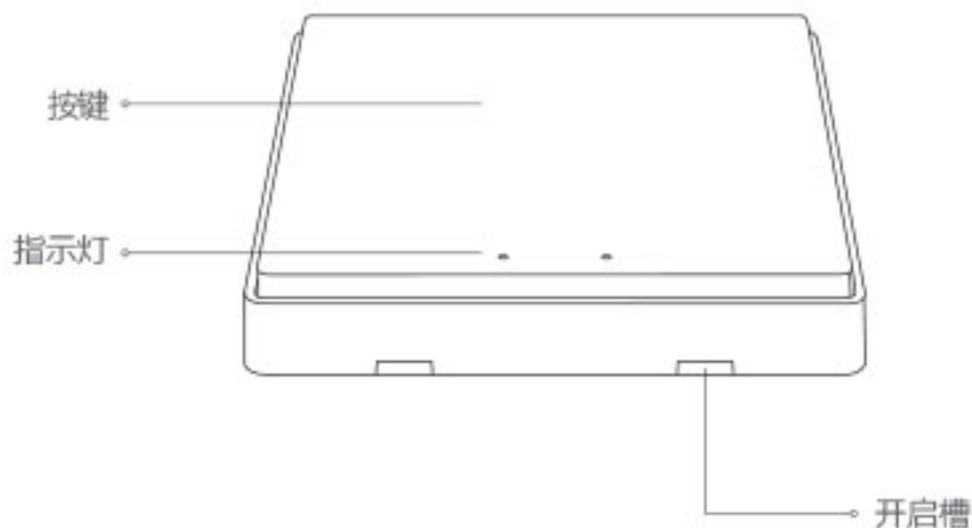

无线开关 D1（贴墙式单键版）使用说明书

## 产品介绍

Aqara无线开关 D1（贴墙式单键版）是一款新型无线遥控开关，支持单击、双击、长按三种控制方式，可以任意放置在需要的位置或粘贴安装使用，与网关联动并搭配其他智能设备执行丰富的智能场景。

\*本产品需要配合具备网关功能的设备使用。部分功能需要特定型号网关支持，详情列表请查看：[www.aqara.com/support](http://www.aqara.com/support)。